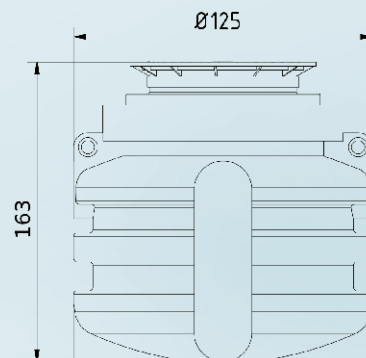

Abwasser / Regenwasser
Abwassertanks

kohliag.ch

kohli

Gülle- und
Umwelttechnik

Pumpschächte

**Einfache schnelle Lösung für
Hausabwasser- und Schmutzwasser**