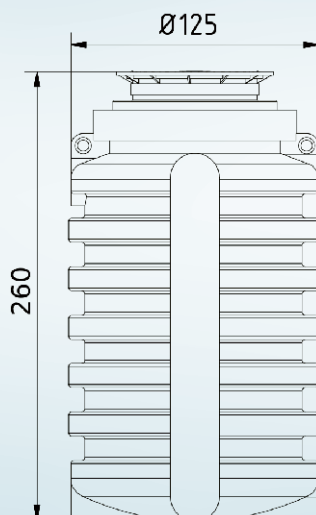

Abwasser / Regenwasser
Abwassertanks

kohliag.ch

kohli

Gülle- und
Umwelttechnik

Pumpschächte

**Einfache schnelle Lösung für
Hausabwasser- und Schmutzwasser**